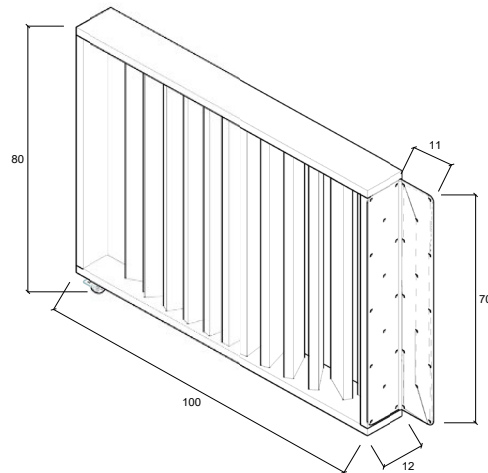

Jardineras separadoras Claustra

Jardinières diviseuses Claustra | Claustra divider planters

HORTALIA
CONTRACT

BA100 - Barandilla abatible

Garde-corps rabattable / Folding balustrade

Ficha Técnica | Fiche Technique | Data Sheet

Medidas | Dimensions | Size:

100 x 12 x 80 cm

Material Jardinera | Matériel Planteur | Planter Material:

Madera de pino | Pinède | Pinewood

Material bisagra | Matériau de la charnière | Hinge material:

Acero pintado por pulverización | Acier peint par pulvérisation | Powder coated steel