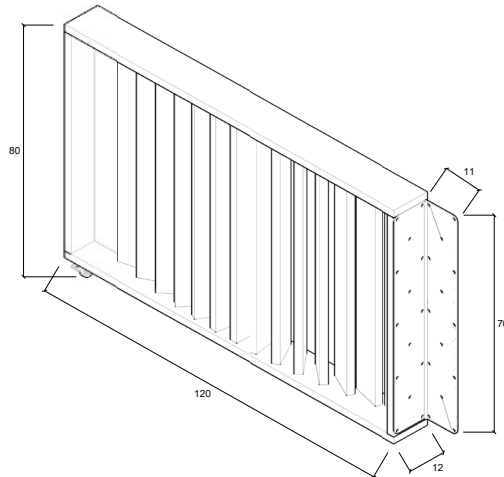

## BA120 - Barandilla abatible

Garde-corps rabattable / Folding balustrade

### Ficha Técnica | Fiche Technique | Data Sheet

Medidas | Dimensions | Size:

120 x 12 x 80 cm

Material Jardinera | Matériel Planteur | Planter Material:

Madera de pino | Pinède | Pinewood

Material bisagra | Matériau de la charnière | Hinge material: