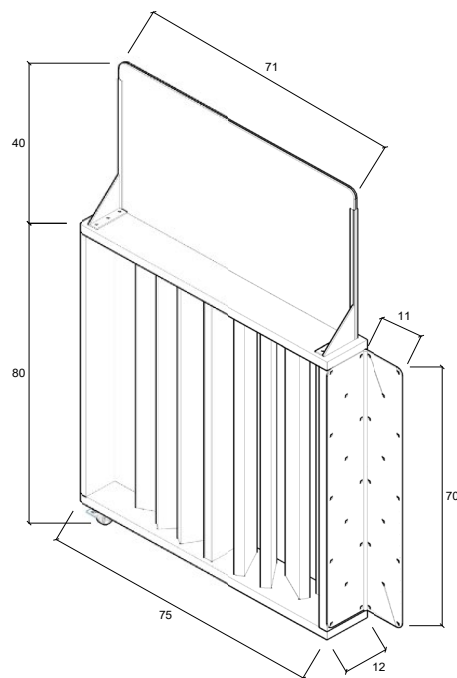

Jardineras separadoras Claustra

Jardinières diviseuses Claustra | Claustra divider planters

HORTALIA
CONTRACT

BA75PH40 - Barandilla abatible

Garde-corps rabattable / Folding balustrade

Ficha Técnica | Fiche Technique | Data Sheet

Medidas | Dimensions | Size:

75 x 12 x 120 cm

Material Jardinera | Matériel Planteur | Planter Material:

Madera de pino | Pinède | Pinewood

Material Paraviento | Matériau Coupe-vent | Windbreak Material:

Acero pintado por pulverización y policarbonato | Acier peint par pulvérisation et polycarbonate |