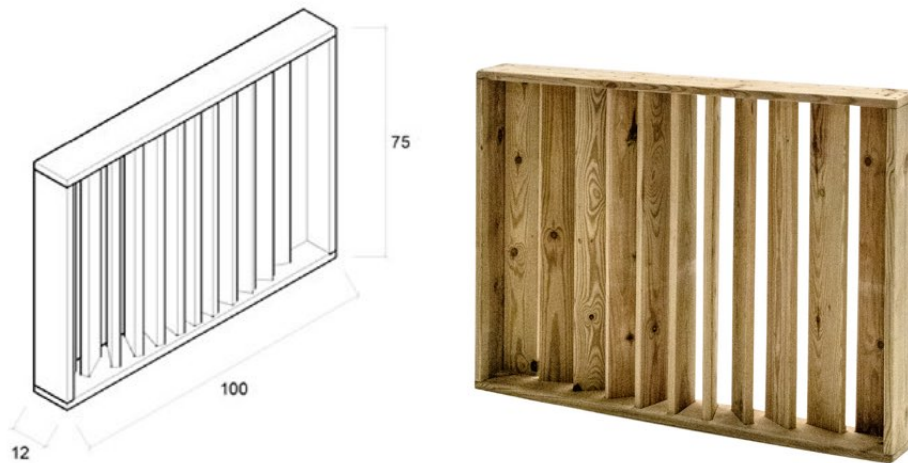

# Jardineras separadoras Claustra

Jardinières diviseuses Claustra | Claustra divider planters

**HORTALIA**  
CONTRACT

## BF100 - Barandilla fija

Garde-corps fixe / Fixed balustrade

### Ficha Técnica | Fiche Technique | Data Sheet

Medidas | Dimensions | Size:

100 x 12 x 75 cm

Material Jardinera | Matériel Planteur | Planter Material:

Madera de pino | Pinède | Pinewood

Tratamiento madera | Traitement du bois | Wood Treatment: