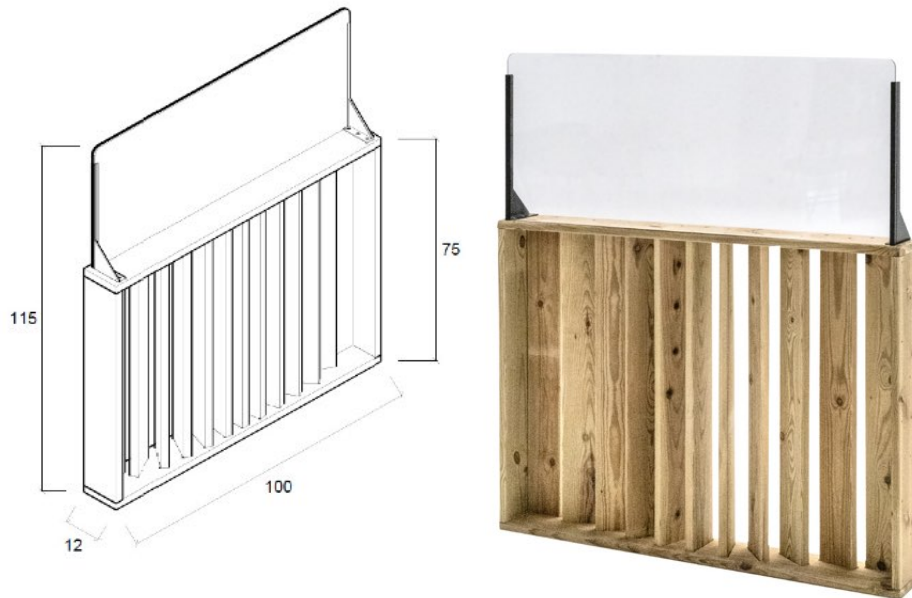

Jardineras separadoras Claustra

Jardinières diviseuses Claustra | Claustra divider planters

HORTALIA
CONTRACT

BF100PH40 - Barandilla fija

Garde-corps fixe / Fixed balustrade

Ficha Técnica | Fiche Technique | Data Sheet

Medidas | Dimensions | Size:

100 x 12 x 115 cm

Material Jardinera | Matériel Planteur | Planter Material:

Madera de pino | Pinède | Pinewood

Material Paraviento | Matériau Coupe-vent | Windbreak Material:

Tratamiento madera | Traitement du bois | Wood Treatment:

Autoclave Nivel 4 | Autoclave Niveau 4 | Autoclave Level 4

EAN:

8436562752774

Tornillería Torx de acero inoxidable | Vis Torx en acier inoxydable | Stainless steel Torx screws

Hortalia es una empresa con fábrica en Manresa comprometida, responsable y con conciencia medioambiental. Los productos están fabricados en madera de pino rojo proveniente de bosques de proximidad gestionados de manera sostenible. La madera está tratada para el exterior para que, con bajo mantenimiento, pueda permanecer años en el exterior sin necesidad de mantenimiento.

Hortalia is a company with a factory in Manresa that is committed, responsible and environmentally aware. The products are made of red pine wood from sustainably managed European forests. Given that the wood is treated for outdoor use, with minimum maintenance, it can remain outdoors for years without the need for heavy maintenance.

Hortalia est une entreprise disposant d'une usine à Manresa, engagée, responsable et soucieuse de l'environnement. Les produits sont fabriqués en bois de pin rouge provenant de forêts voisines gérées de manière durable. Le bois est traité pour l'extérieur afin que, avec peu d'entretien, il puisse rester à l'extérieur pendant des années sans avoir besoin d'entretien.