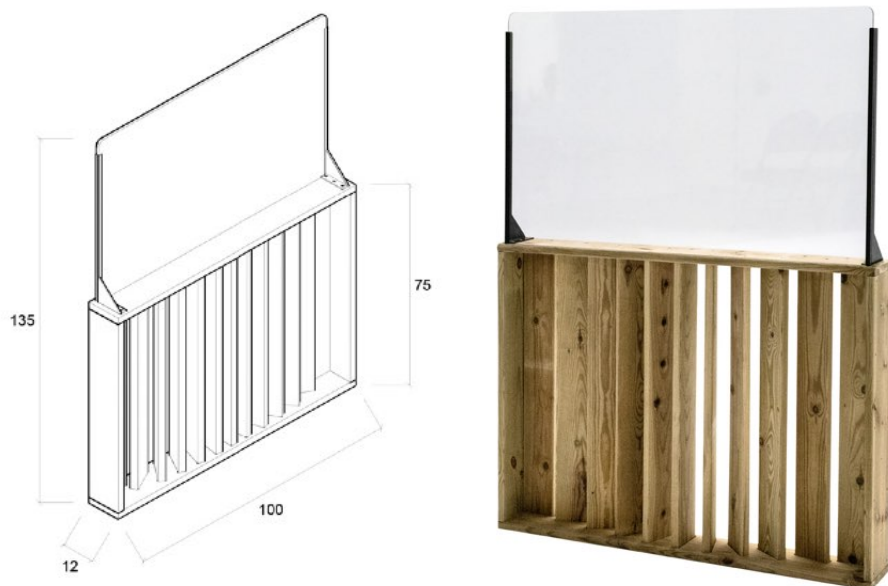

Jardineras separadoras Claustra

Jardinières diviseuses Claustra | Claustra divider planters

HORTALIA
CONTRACT

BF100PH60 - Barandilla fija

Garde-corps fixe / Fixed balustrade

Ficha Técnica | Fiche Technique | Data Sheet

Medidas | Dimensions | Size:

100 x 12 x 135 cm

Material Jardinera | Matériel Planteur | Planter Material:

Madera de pino | Pinède | Pinewood

Material Paraviento | Matériau Coupe-vent | Windbreak Material: