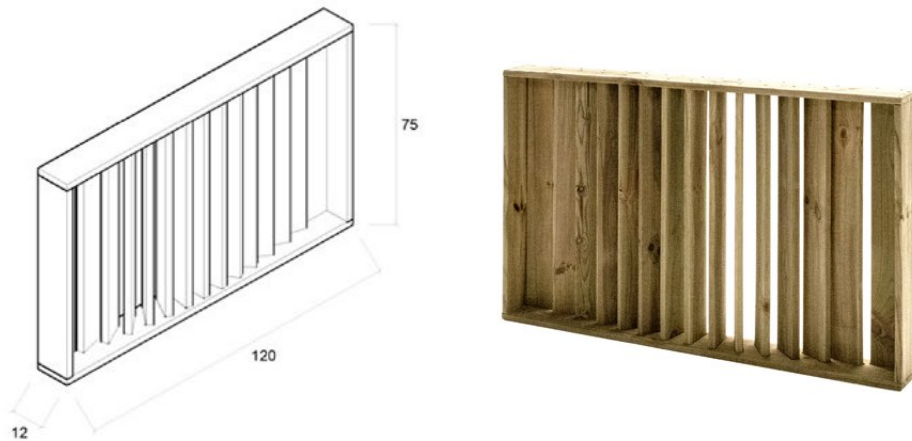

Jardineras separadoras Claustra

Jardinières diviseuses Claustra | Claustra divider planters

HORTALIA
CONTRACT

BF120 - Barandilla fija

Garde-corps fixe / Fixed balustrade

Ficha Técnica | Fiche Technique | Data Sheet

Medidas | Dimensions | Size:

120 x 12 x 75 cm

Material Jardinera | Matériel Planteur | Planter Material:

Madera de pino | Pinède | Pinewood

Tratamiento madera | Traitement du bois | Wood Treatment:

Autoclave Nivel 4 | Autoclave Niveau 4 | Autoclave Level 4