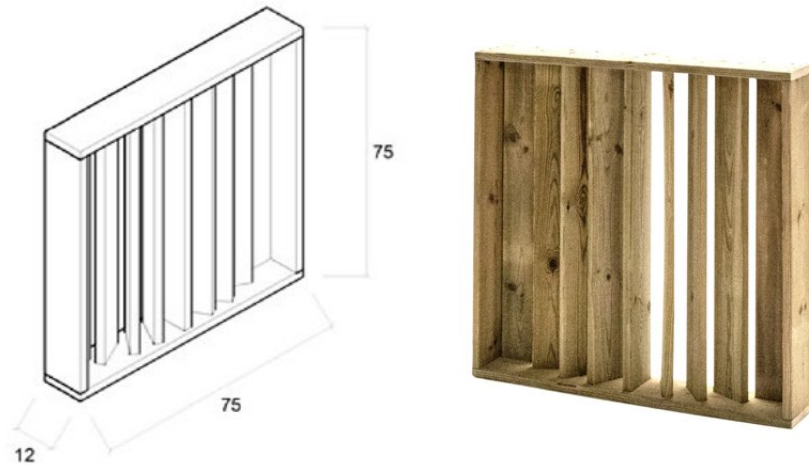

Jardineras separadoras Claustra

Jardinières diviseuses Claustra | Claustra divider planters

HORTALIA
CONTRACT

BF75 - Barandilla fija

Garde-corps fixe / Fixed balustrade

Ficha Técnica | Fiche Technique | Data Sheet

Medidas | Dimensions | Size:

75 x 12 x 75 cm

Material Jardinera | Matériel Planteur | Planter Material:

Madera de pino | Pinède | Pinewood

Tratamiento madera | Traitement du bois | Wood Treatment:

Autoclave Nivel 4 | Autoclave Niveau 4 | Autoclave Level 4