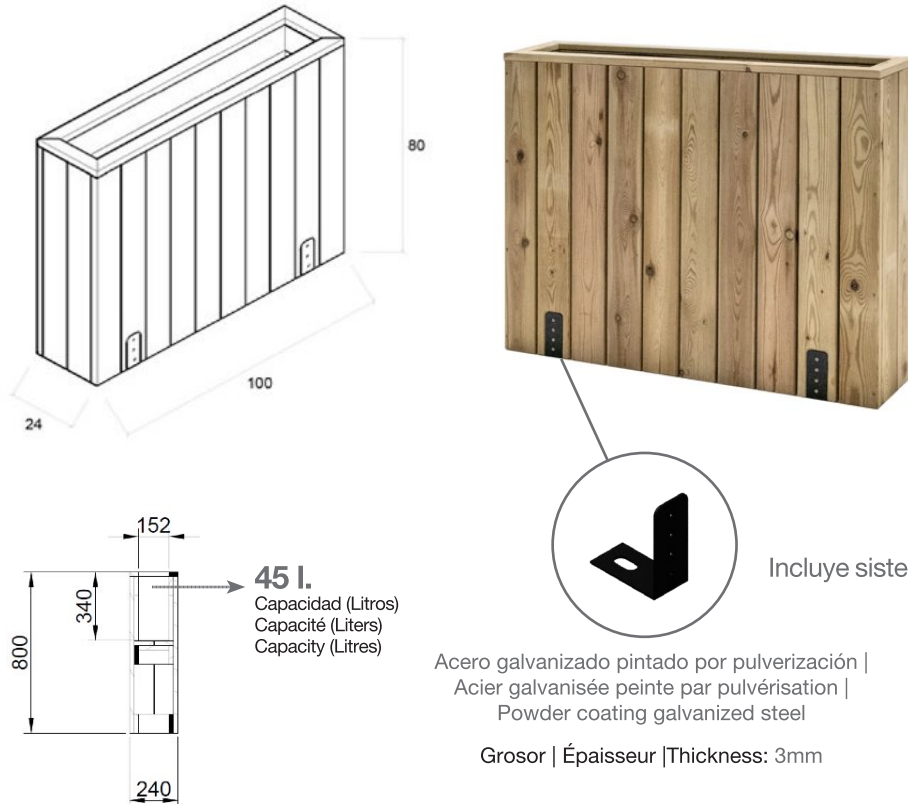

Jardineras separadoras Claustra

Jardinières diviseuses Claustra | Claustra divider planters

HORTALIA
CONTRACT

J100 - Jardinera de anclaje al suelo

Jardinière avec système d'ancrage | Planter with anchoring system

Ficha Técnica | Fiche Technique | Data Sheet

Medidas | Dimensions | Size:

100 x 24 x 80cm

Material Jardinera | Matériel | Material:

Madera de pino | Pinède | Pinewood

Material sistema de anclaje | Matériau du système d'ancrage | Anchoring system material: