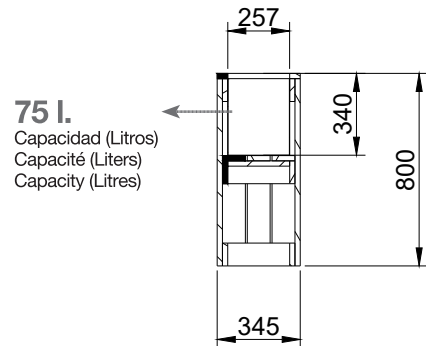

Jardineras separadoras Claustra

Jardinières diviseuses Claustra | Claustra divider planters

HORTALIA
CONTRACT

J100A34PH40- Jardinera autoportante

Jardinière autoportante | Freestanding planter

Ficha Técnica | Fiche Technique | Data Sheet

Medidas | Dimensions | Size:

100 x 34,5 x 120cm

Material Jardinera | Matériel Planteur | Planter Material:

Madera de pino | Pinède | Pinewood

Material Paraviento | Matériau Coupe-vent | Windbreak Material:

Acero pintado por pulverización y policarbonato | Acier peint par pulvérisation et polycarbonate |

Powder coated steel and polycarbonate

Tratamiento madera | Traitement du bois | Wood Treatment:

Autoclave Nivel 4 | Autoclave Niveau 4 | Autoclave Level 4

EAN:

8436562752941

Jardinera con doble fondo | Jardinière à double fond | Double bottom planter

Tornillería Torx de acero inoxidable | Vis Torx en acier inoxydable | Stainless steel Torx screws

Hortalia es una empresa con fábrica en Manresa comprometida, responsable y con conciencia medioambiental. Los productos están fabricados en madera de pino rojo proveniente de bosques de proximidad gestionados de manera sostenible. La madera está tratada para el exterior para que, con bajo mantenimiento, pueda permanecer años en el exterior sin necesidad de mantenimiento.

Hortalia is a company with a factory in Manresa that is committed, responsible and environmentally aware. The products are made of red pine wood from sustainably managed European forests. Given that the wood is treated for outdoor use, with minimum maintenance, it can remain outdoors for years without the need for heavy maintenance.

Hortalia est une entreprise disposant d'une usine à Manresa, engagée, responsable et soucieuse de l'environnement. Les produits sont fabriqués en bois de pin rouge provenant de forêts voisines gérées de manière durable. Le bois est traité pour l'extérieur afin que, avec peu d'entretien, il puisse rester à l'extérieur pendant des années sans avoir besoin d'entretien.