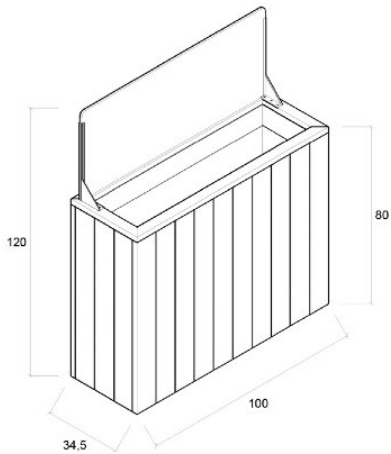

Jardineras separadoras Claustra

Jardinières diviseuses Claustra | Claustra divider planters

HORTALIA
CONTRACT

J100A34PH40- Jardinera autoportante

Jardinière autoportante | Freestanding planter

Ficha Técnica | Fiche Technique | Data Sheet

Medidas | Dimensions | Size:

100 x 34,5 x 120cm

Material Jardinera | Matériel Planteur | Planter Material:

Madera de pino | Pinède | Pinewood

Material Paraviento | Matériau Coupe-vent | Windbreak Material: