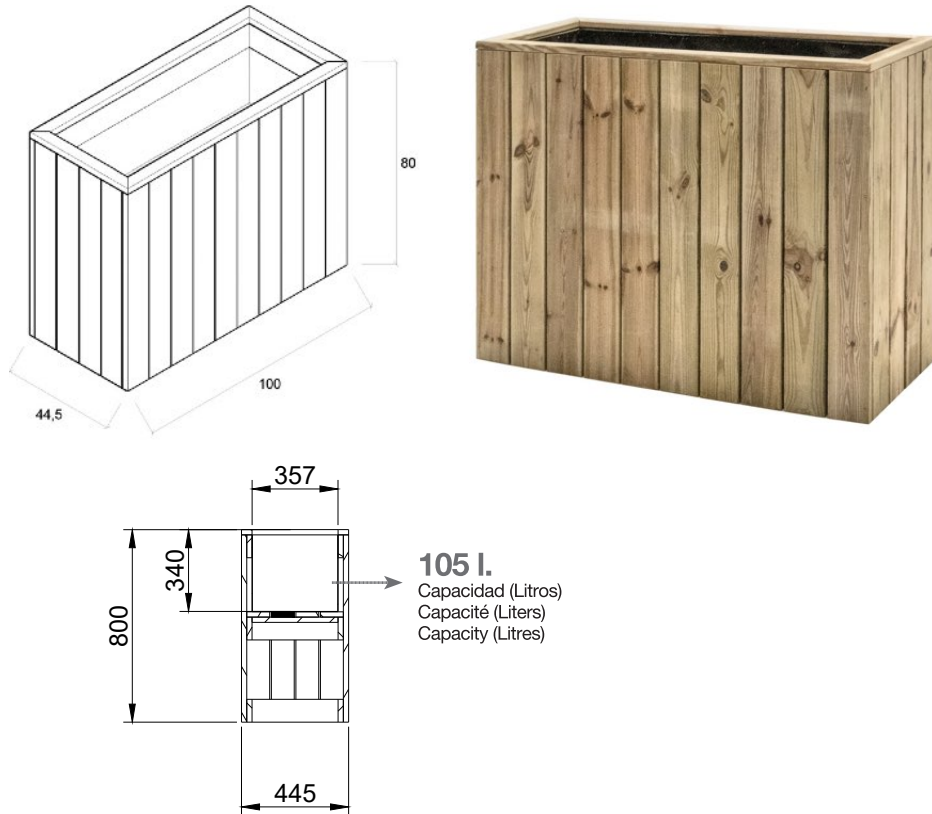

## J100A44 - Jardinera autoportante

Jardinière autoportante | Freestanding planter

### Ficha Técnica | Fiche Technique | Data Sheet

Medidas | Dimensions | Size:

100 x 44,5 x 80cm

Material Jardinera | Matériel | Material:

Madera de pino | Pinède | Pinewood

Tratamiento madera | Traitement du bois | Wood Treatment: