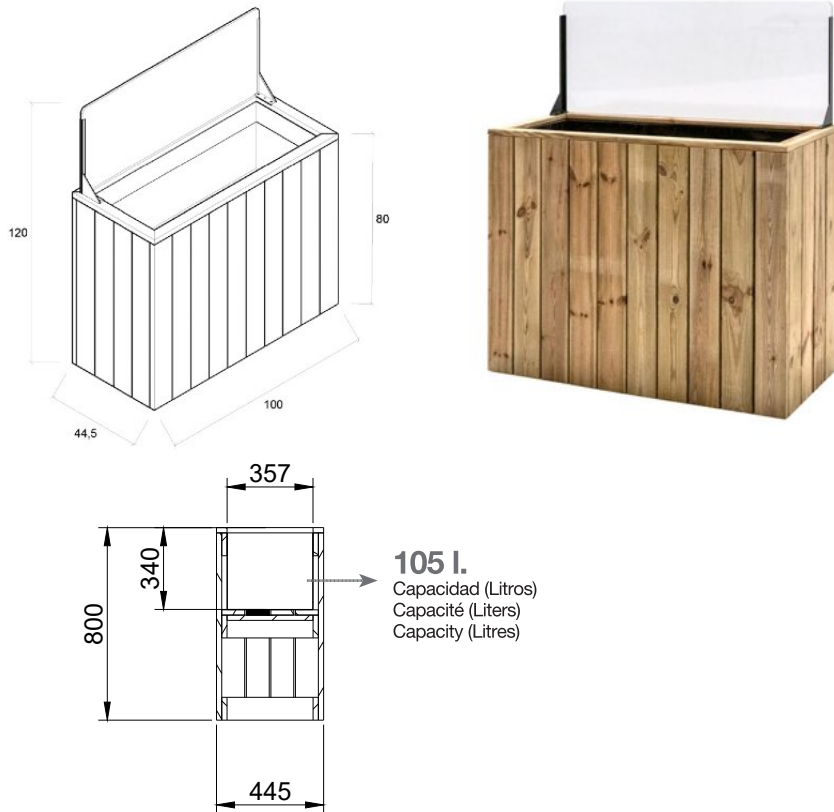

## J100A44PH40 - Jardinera autoportante

Jardinière autoportante | Freestanding planter

### Ficha Técnica | Fiche Technique | Data Sheet

Medidas | Dimensions | Size:

100 x 44,5 x 120cm

Material Jardinera | Matériel | Material:

Madera de pino | Pinède | Pinewood

Material Paraviento | Matériau Coupe-vent | Windbreak Material: