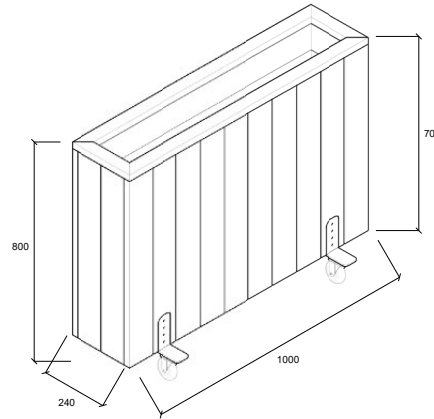

Jardineras separadoras Claustra

Jardinières diviseuses Claustra | Claustra divider planters

HORTALIA
CONTRACT

J100R - Jardinera con ruedas

Jardinière à roulettes / Planter with wheels

Ficha Técnica | Fiche Technique | Data Sheet

Medidas | Dimensions | Size:

100 x 24 x 80cm

Material Jardinera | Matériel | Material:

Madera de pino | Pinède | Pinewood

Tratamiento madera | Traitement du bois | Wood Treatment:

Autoclave Nivel 4 | Autoclave Niveau 4 | Autoclave Level 4