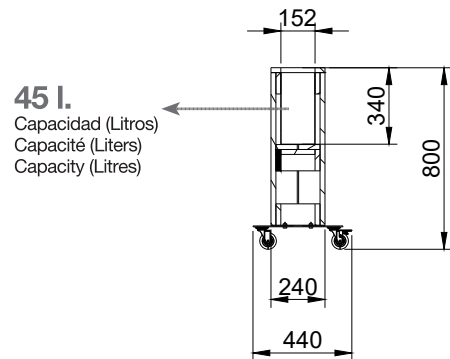

Jardineras separadoras Claustra

Jardinières diviseuses Claustra | Claustra divider planters

HORTALIA
CONTRACT

J100R - Jardinera con ruedas

Jardinière à roulettes / Planter with wheels

Ficha Técnica | Fiche Technique | Data Sheet

Medidas | Dimensions | Size:

100 x 24 x 80cm

Material Jardinera | Matériel | Material:

Madera de pino | Pinède | Pinewood

Tratamiento madera | Traitement du bois | Wood Treatment:

Autoclave Nivel 4 | Autoclave Niveau 4 | Autoclave Level 4

EAN:

8436562753023

Jardinera con doble fondo | Jardinière à double fond | Double bottom planter

Ruedas incluidas | Roues incluses | Wheels included

Tornillería Torx de acero inoxidable | Vis Torx en acier inoxydable | Stainless steel Torx screws

Hortalia es una empresa con fábrica en Manresa comprometida, responsable y con conciencia medioambiental. Los productos están fabricados en madera de pino rojo proveniente de bosques de proximidad gestionados de manera sostenible. La madera está tratada para el exterior para que, con bajo mantenimiento, pueda permanecer años en el exterior sin necesidad de mantenimiento.

Hortalia is a company with a factory in Manresa that is committed, responsible and environmentally aware. The products are made of red pine wood from sustainably managed European forests. Given that the wood is treated for outdoor use, with minimum maintenance, it can remain outdoors for years without the need for heavy maintenance.

Hortalia est une entreprise disposant d'une usine à Manresa, engagée, responsable et soucieuse de l'environnement. Les produits sont fabriqués en bois de pin rouge provenant de forêts voisines gérées de manière durable. Le bois est traité pour l'extérieur afin que, avec peu d'entretien, il puisse rester à l'extérieur pendant des années sans avoir besoin d'entretien.