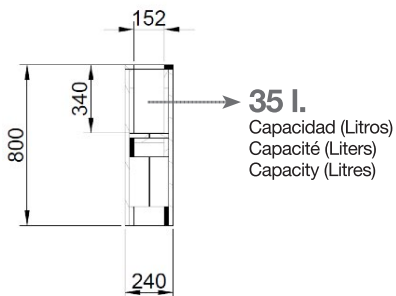

35 l.
Capacidad (Litros)
Capacité (Liters)
Capacity (Litres)

Acero galvanizado pintado por pulverización |
Acier galvanisée peinte par pulvérisation |
Powder coating galvanized steel

Grosor | Épaisseur | Thickness: 3mm

Ficha Técnica | Fiche Technique | Data Sheet

Medidas | Dimensions | Size:

75 x 24 x 80cm

Material Jardinera | Matériel | Material:

Madera de pino | Pinède | Pinewood

Material sistema de anclaje | Matériau du système d'ancrage | Anchoring system material: