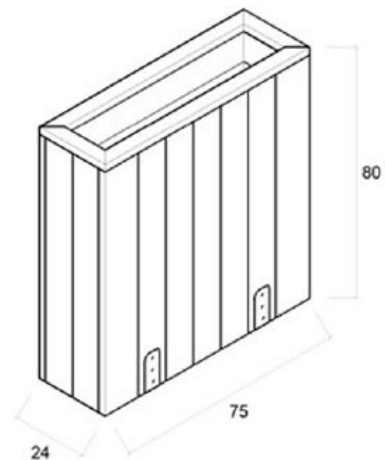

Jardineras separadoras Claustra

Jardinières diviseuses Claustra | Claustra divider planters

HORTALIA
CONTRACT

J75 - Jardinera de anclaje al suelo

Jardinière avec système d'ancrage | Planter with anchoring system

35 l.
Capacidad (Litros)
Capacité (Liters)
Capacity (Litres)

Acero galvanizado pintado por pulverización |
Acier galvanisée peinte par pulvérisation |
Powder coating galvanized steel

Grosor | Épaisseur | Thickness: 3mm

Ficha Técnica | Fiche Technique | Data Sheet

Medidas | Dimensions | Size:

75 x 24 x 80cm

Material Jardinera | Matériel | Material:

Madera de pino | Pinède | Pinewood

Material sistema de anclaje | Matériau du système d'ancrage | Anchoring system material: