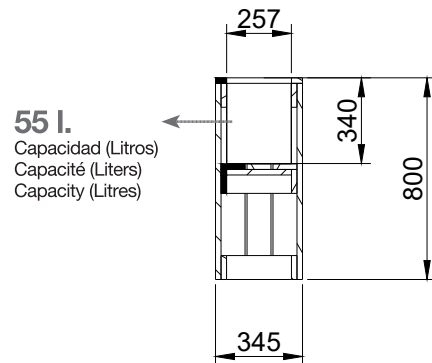

Jardineras separadoras Claustra

Jardinières diviseuses Claustra | Claustra divider planters

HORTALIA
CONTRACT

J75A34 - Jardinera autoportante

Jardinière autoportante | Freestanding planter

Ficha Técnica | Fiche Technique | Data Sheet

Medidas | Dimensions | Size:

75 x 34,5 x 80cm

Material Jardinera | Matériel | Material:

Madera de pino | Pinède | Pinewood

Tratamiento madera | Traitement du bois | Wood Treatment:

Autoclave Nivel 4 | Autoclave Niveau 4 | Autoclave Level 4

EAN:

8436562752903

Jardinera con doble fondo | Jardinière à double fond | Double bottom planter

Tornillería Torx de acero inoxidable | Vis Torx en acier inoxydable | Stainless steel Torx screws

Hortalia es una empresa con fábrica en Manresa comprometida, responsable y con conciencia medioambiental. Los productos están fabricados en madera de pino rojo proveniente de bosques de proximidad gestionados de manera sostenible. La madera está tratada para el exterior para que, con bajo mantenimiento, pueda permanecer años en el exterior sin necesidad de mantenimiento.

Hortalia is a company with a factory in Manresa that is committed, responsible and environmentally aware. The products are made of red pine wood from sustainably managed European forests. Given that the wood is treated for outdoor use, with minimum maintenance, it can remain outdoors for years without the need for heavy maintenance.

Hortalia est une entreprise disposant d'une usine à Manresa, engagée, responsable et soucieuse de l'environnement. Les produits sont fabriqués en bois de pin rouge provenant de forêts voisines gérées de manière durable. Le bois est traité pour l'extérieur afin que, avec peu d'entretien, il puisse rester à l'extérieur pendant des années sans avoir besoin d'entretien.