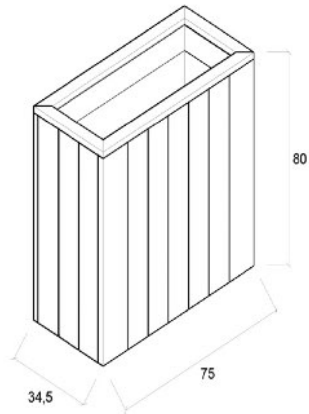

Jardineras separadoras Claustra

Jardinières diviseuses Claustra | Claustra divider planters

HORTALIA
CONTRACT

J75A34 - Jardinera autoportante

Jardinière autoportante | Freestanding planter

Ficha Técnica | Fiche Technique | Data Sheet

Medidas | Dimensions | Size:

75 x 34,5 x 80cm

Material Jardinera | Matériel | Material:

Madera de pino | Pinède | Pinewood

Tratamiento madera | Traitement du bois | Wood Treatment:

Autoclave Nivel 4 | Autoclave Niveau 4 | Autoclave Level 4