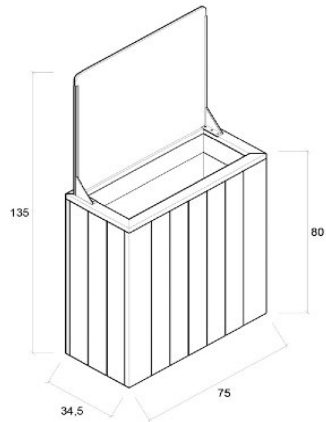

Jardineras separadoras Claustra

Jardinières diviseuses Claustra | Claustra divider planters

HORTALIA
CONTRACT

J75A34PH60 - Jardinera autoportante

Jardinière autoportante | Freestanding planter

Ficha Técnica | Fiche Technique | Data Sheet

Medidas | Dimensions | Size:

75 x 34,5 x 135 cm

Material Jardinera | Matériel Planteur | Planter Material:

Madera de pino | Pinède | Pinewood

Material Paraviento | Matériau Coupe-vent | Windbreak Material:

Acero pintado por pulverización y policarbonato | Acier peint par pulvérisation et polycarbonate |

Powder coated steel and polycarbonate

Tratamiento madera | Traitement du bois | Wood Treatment:

Autoclave Nivel 4 | Autoclave Niveau 4 | Autoclave Level 4

EAN:

8436562752927

Jardinera con doble fondo | Jardinière à double fond | Double bottom planter

Tornillería Torx de acero inoxidable | Vis Torx en acier inoxydable | Stainless steel Torx screws