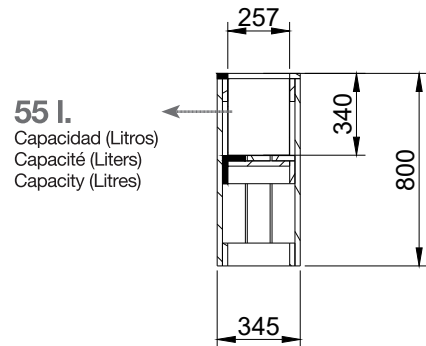

Hortalia es una empresa con fábrica en Manresa comprometida, responsable y con conciencia medioambiental. Los productos están fabricados en madera de pino rojo proveniente de bosques de proximidad gestionados de manera sostenible. La madera está tratada para el exterior para que, con bajo mantenimiento, pueda permanecer años en el exterior sin necesidad de mantenimiento.

Hortalia is a company with a factory in Manresa that is committed, responsible and environmentally aware. The products are made of red pine wood from sustainably managed European forests. Given that the wood is treated for outdoor use, with minimum maintenance, it can remain outdoors for years without the need for heavy maintenance.

Hortalia est une entreprise disposant d'une usine à Manresa, engagée, responsable et soucieuse de l'environnement. Les produits sont fabriqués en bois de pin rouge provenant de forêts voisines gérées de manière durable. Le bois est traité pour l'extérieur afin que, avec peu d'entretien, il puisse rester à l'extérieur pendant des années sans avoir besoin d'entretien.