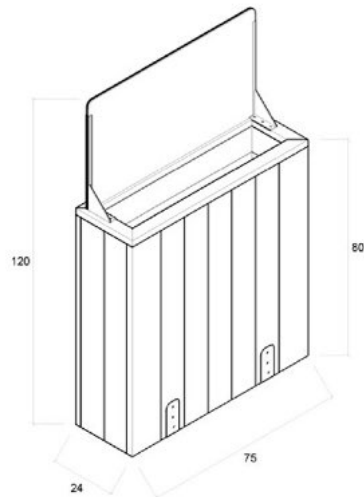

Jardineras separadoras Claustra

Jardinières diviseuses Claustra | Claustra divider planters

HORTALIA
CONTRACT

J75PH40 - Jardinera de anclaje al suelo

Jardinière avec système d'ancrage | Planter with anchoring system

Tornillería Torx de acero inoxidable | Vis Torx en acier inoxydable | Stainless steel Torx screws

Ficha Técnica | Fiche Technique | Data Sheet

Medidas | Dimensions | Size:

75 x 24 x 120cm

Material Jardinera | Matériel Planteur | Planter Material: