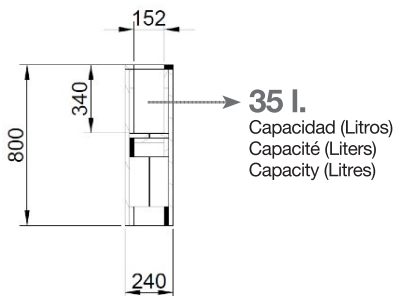

Jardineras separadoras Claustra

Jardinières diviseuses Claustra | Claustra divider planters

HORTALIA
CONTRACT

J75PH40 - Jardinera de anclaje al suelo

Jardinière avec système d'ancrage | Planter with anchoring system

Acero galvanizado pintado por pulverización |
Acier galvanisée peinte par pulvérisation |
Powder coating galvanized steel
Grosor | Épaisseur | Thickness: 3mm

Incluye sistema de anclaje al suelo | Comprend un système d'ancrage au sol | Includes ground anchoring system

Tornillería Torx de acero inoxidable | Vis Torx en acier inoxydable | Stainless steel Torx screws

Ficha Técnica | Fiche Technique | Data Sheet

Medidas | Dimensions | Size:

75 x 24 x 120cm

Material Jardinera | Matériel Planteur | Planter Material:

Madera de pino | Pinède | Pinewood

Material Paraviento | Matériau Coupe-vent | Windbreak Material:

Acero pintado por pulverización y policarbonato | Acier peint par pulvérisation et polycarbonate |

Powder coated steel and polycarbonate

Material sistema de anclaje | Matériau du système d'ancrage | Anchoring system material:

Acero galvanizado | Acier galvanisée | Galvanized Steel

Tratamiento madera | Traitement du bois | Wood Treatment:

Autoclave Nivel 4 | Autoclave Niveau 4 | Autoclave Level 4

EAN:

8436562752699

Jardinera con doble fondo | Jardinière à double fond | Double bottom planter

Hortalia es una empresa con fábrica en Manresa comprometida, responsable y con conciencia medioambiental. Los productos están fabricados en madera de pino rojo proveniente de bosques de proximidad gestionados de manera sostenible. La madera está tratada para el exterior para que, con bajo mantenimiento, pueda permanecer años en el exterior sin necesidad de mantenimiento.

Hortalia is a company with a factory in Manresa that is committed, responsible and environmentally aware. The products are made of red pine wood from sustainably managed European forests. Given that the wood is treated for outdoor use, with minimum maintenance, it can remain outdoors for years without the need for heavy maintenance.

Hortalia est une entreprise disposant d'une usine à Manresa, engagée, responsable et soucieuse de l'environnement. Les produits sont fabriqués en bois de pin rouge provenant de forêts voisines gérées de manière durable. Le bois est traité pour l'extérieur afin que, avec peu d'entretien, il puisse rester à l'extérieur pendant des années sans avoir besoin d'entretien.